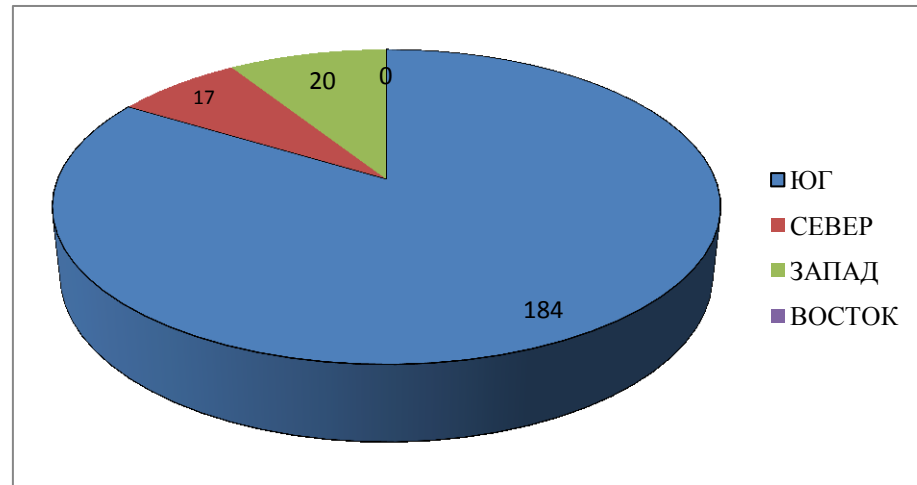

-

ИТОГОВАЯ ТАБЛИЦА

	Место	Позывной	Очки 145	Очки 145	Очки 430	Очки 430	Всего	
			(заяв.)	(заяв.)	(заяв.)	(заяв.)		
ЮГ	SO	1	R8CBV	9	8	20	20	28
		2	RX9COZ	7	7	18	18	25
		3	R9CDD	7	6	16	16	22
		4-5	UB8CFT	7	6	18	14	20
		4-5	UB8CDY	0	0	20	20	20
		6	UC9CAH	6	5	14	14	19
		7-8	UB9CAN	9	7	12	10	17
		7-8	R8CABL	3	3	14	14	17
		9	UB8CKR	4	4	12	12	16
		10	R8CAS	7	7	0	0	7
	SO-QRP	1	R8CAE	12	12	28	28	40
		2	R8CR	8	8	20	20	28
		3	RY9CAJ	3	3	10	10	13
		4	UB8CKW	0	0	16	12	12
		5-6	R8CK	1	1	2	2	3
5-6		RV9CDW	1	1	2	2	3	
СЕВЕР	SO	1	UB8CLB	2	2	4	2	4
		2	R8CAA	1	1	2	2	3
		3	RV9CTB	1	1	0	0	1
SO-QRP	1	R8CU	4	4	4	4	8	
	2	RA8CF	2	2	4	4	6	
ЗАПАД	SO	1-5	RM9C	4	4	0	0	4
			UB8CJL	4	4	0	0	4
			R8CAH	4	4	0	0	4
			RX9CEF	4	4	0	0	4
			UA9CRB	4	4	0	0	4
ВОСТОК	SO-QRP	-	-	0	0	0	0	0
		-	-	0	0	0	0	0

Рисунок 1. Отношение количества ошибок к общему количеству заявленных связей

Рисунок 2. Общее количество подтвержденных связей по Районам согласно условному территориальному делению

СЕВЕР, Зачетная группа - SO (стационарные радиостанции с одним участником)														
место	позывной	Месяц проведения												всего за год
		январь	февраль	март	апрель	май	июнь	июль	август	сентябрь	октябрь	ноябрь	декабрь	
1	UB8CLB	4												4
2	R8CAA	3												3
3	RV9CTB	1												1
СЕВЕР, Зачетная группа - SO-QRP (носимые и подвижные радиостанции с одним участником)														
1	R8CU	8												8
2	RA8CF	6												6

ЗАПАД, Зачетная группа - SO (стационарные радиостанции с одним участником)														
место	позывной	Месяц проведения												всего за год
		январь	февраль	март	апрель	май	июнь	июль	август	сентябрь	октябрь	ноябрь	декабрь	
1	RM9C	4												4
2	UB8CJL	4												4
3	R8CAN	4												4
4	RX9CEF	4												4
5	UA9CRB	4												4