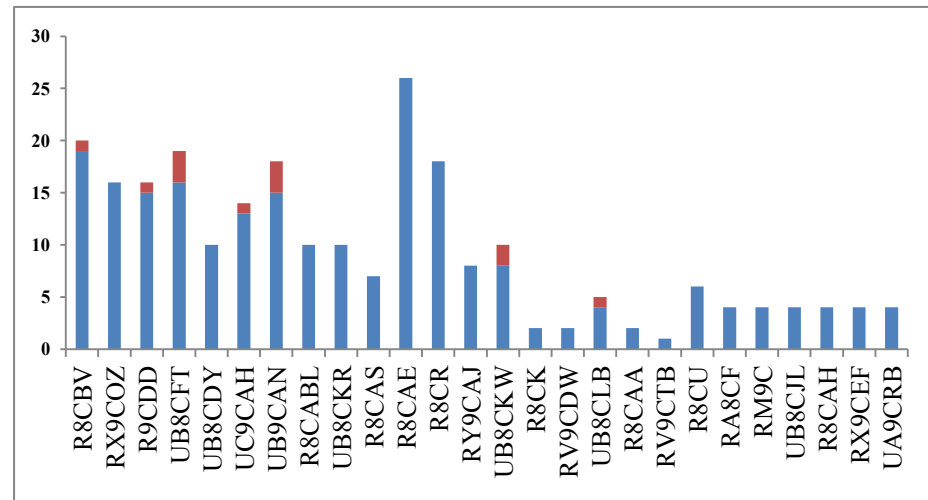

**ЗАПАД, Матрица связей в диапазоне 430 МГц**

		RM9C	UB8CJL	R8CAH	RX9CEF	UA9CRB
1	RM9C					
2	UB8CJL					
3	R8CAH					
4	RX9CEF					
5	UA9CRB					

**ВОСТОК, Матрица связей в диапазоне 145 МГц**

-

**ВОСТОК, Матрица связей в диапазоне 430 МГц**

-

ИТОГОВАЯ ТАБЛИЦА

	Место	Позывной	Очки 145	Очки 145	Очки 430	Очки 430	Всего	
			(заяв.)	(заяв.)	(заяв.)	(заяв.)		
ЮГ	SO	1	R8CBV	9	8	20	20	28
		2	RX9COZ	7	7	18	18	25
		3	R9CDD	7	6	16	16	22
		4-5	UB8CFT	7	6	18	14	20
		4-5	UB8CDY	0	0	20	20	20
		6	UC9CAH	6	5	14	14	19
		7-8	UB9CAN	9	7	12	10	17
		7-8	R8CABL	3	3	14	14	17
		9	UB8CKR	4	4	12	12	16
		10	R8CAS	7	7	0	0	7
	SO-QRP	1	R8CAE	12	12	28	28	40
		2	R8CR	8	8	20	20	28
		3	RY9CAJ	3	3	10	10	13
		4	UB8CKW	0	0	16	12	12
		5-6	R8CK	1	1	2	2	3
5-6		RV9CDW	1	1	2	2	3	
СЕВЕР	SO	1	UB8CLB	2	2	4	2	4
		2	R8CAA	1	1	2	2	3
		3	RV9CTB	1	1	0	0	1
SO-QRP	1	R8CU	4	4	4	4	8	
	2	RA8CF	2	2	4	4	6	
ЗАПАД	SO	1-5	RM9C	4	4	0	0	4
			UB8CJL	4	4	0	0	4
			R8CAH	4	4	0	0	4
			RX9CEF	4	4	0	0	4
			UA9CRB	4	4	0	0	4
ВОСТОК	SO-QRP	-	-	0	0	0	0	0
		-	-	0	0	0	0	0

Рисунок 1. Отношение количества ошибок к общему количеству заявленных связей

Рисунок 2. Общее количество подтвержденных связей по Районам согласно условному территориальному делению

СЕВЕР, Зачетная группа - SO (стационарные радиостанции с одним участником)														
место	позывной	Месяц проведения												всего за год
		январь	февраль	март	апрель	май	июнь	июль	август	сентябрь	октябрь	ноябрь	декабрь	
1	UB8CLB	4												4
2	R8CAA	3												3
3	RV9CTB	1												1
СЕВЕР, Зачетная группа - SO-QRP (носимые и подвижные радиостанции с одним участником)														
1	R8CU	8												8
2	RA8CF	6												6

ЗАПАД, Зачетная группа - SO (стационарные радиостанции с одним участником)														
место	позывной	Месяц проведения												всего за год
		январь	февраль	март	апрель	май	июнь	июль	август	сентябрь	октябрь	ноябрь	декабрь	
1	RM9C	4												4
2	UB8CJL	4												4
3	R8CAN	4												4
4	RX9CEF	4												4
5	UA9CRB	4												4